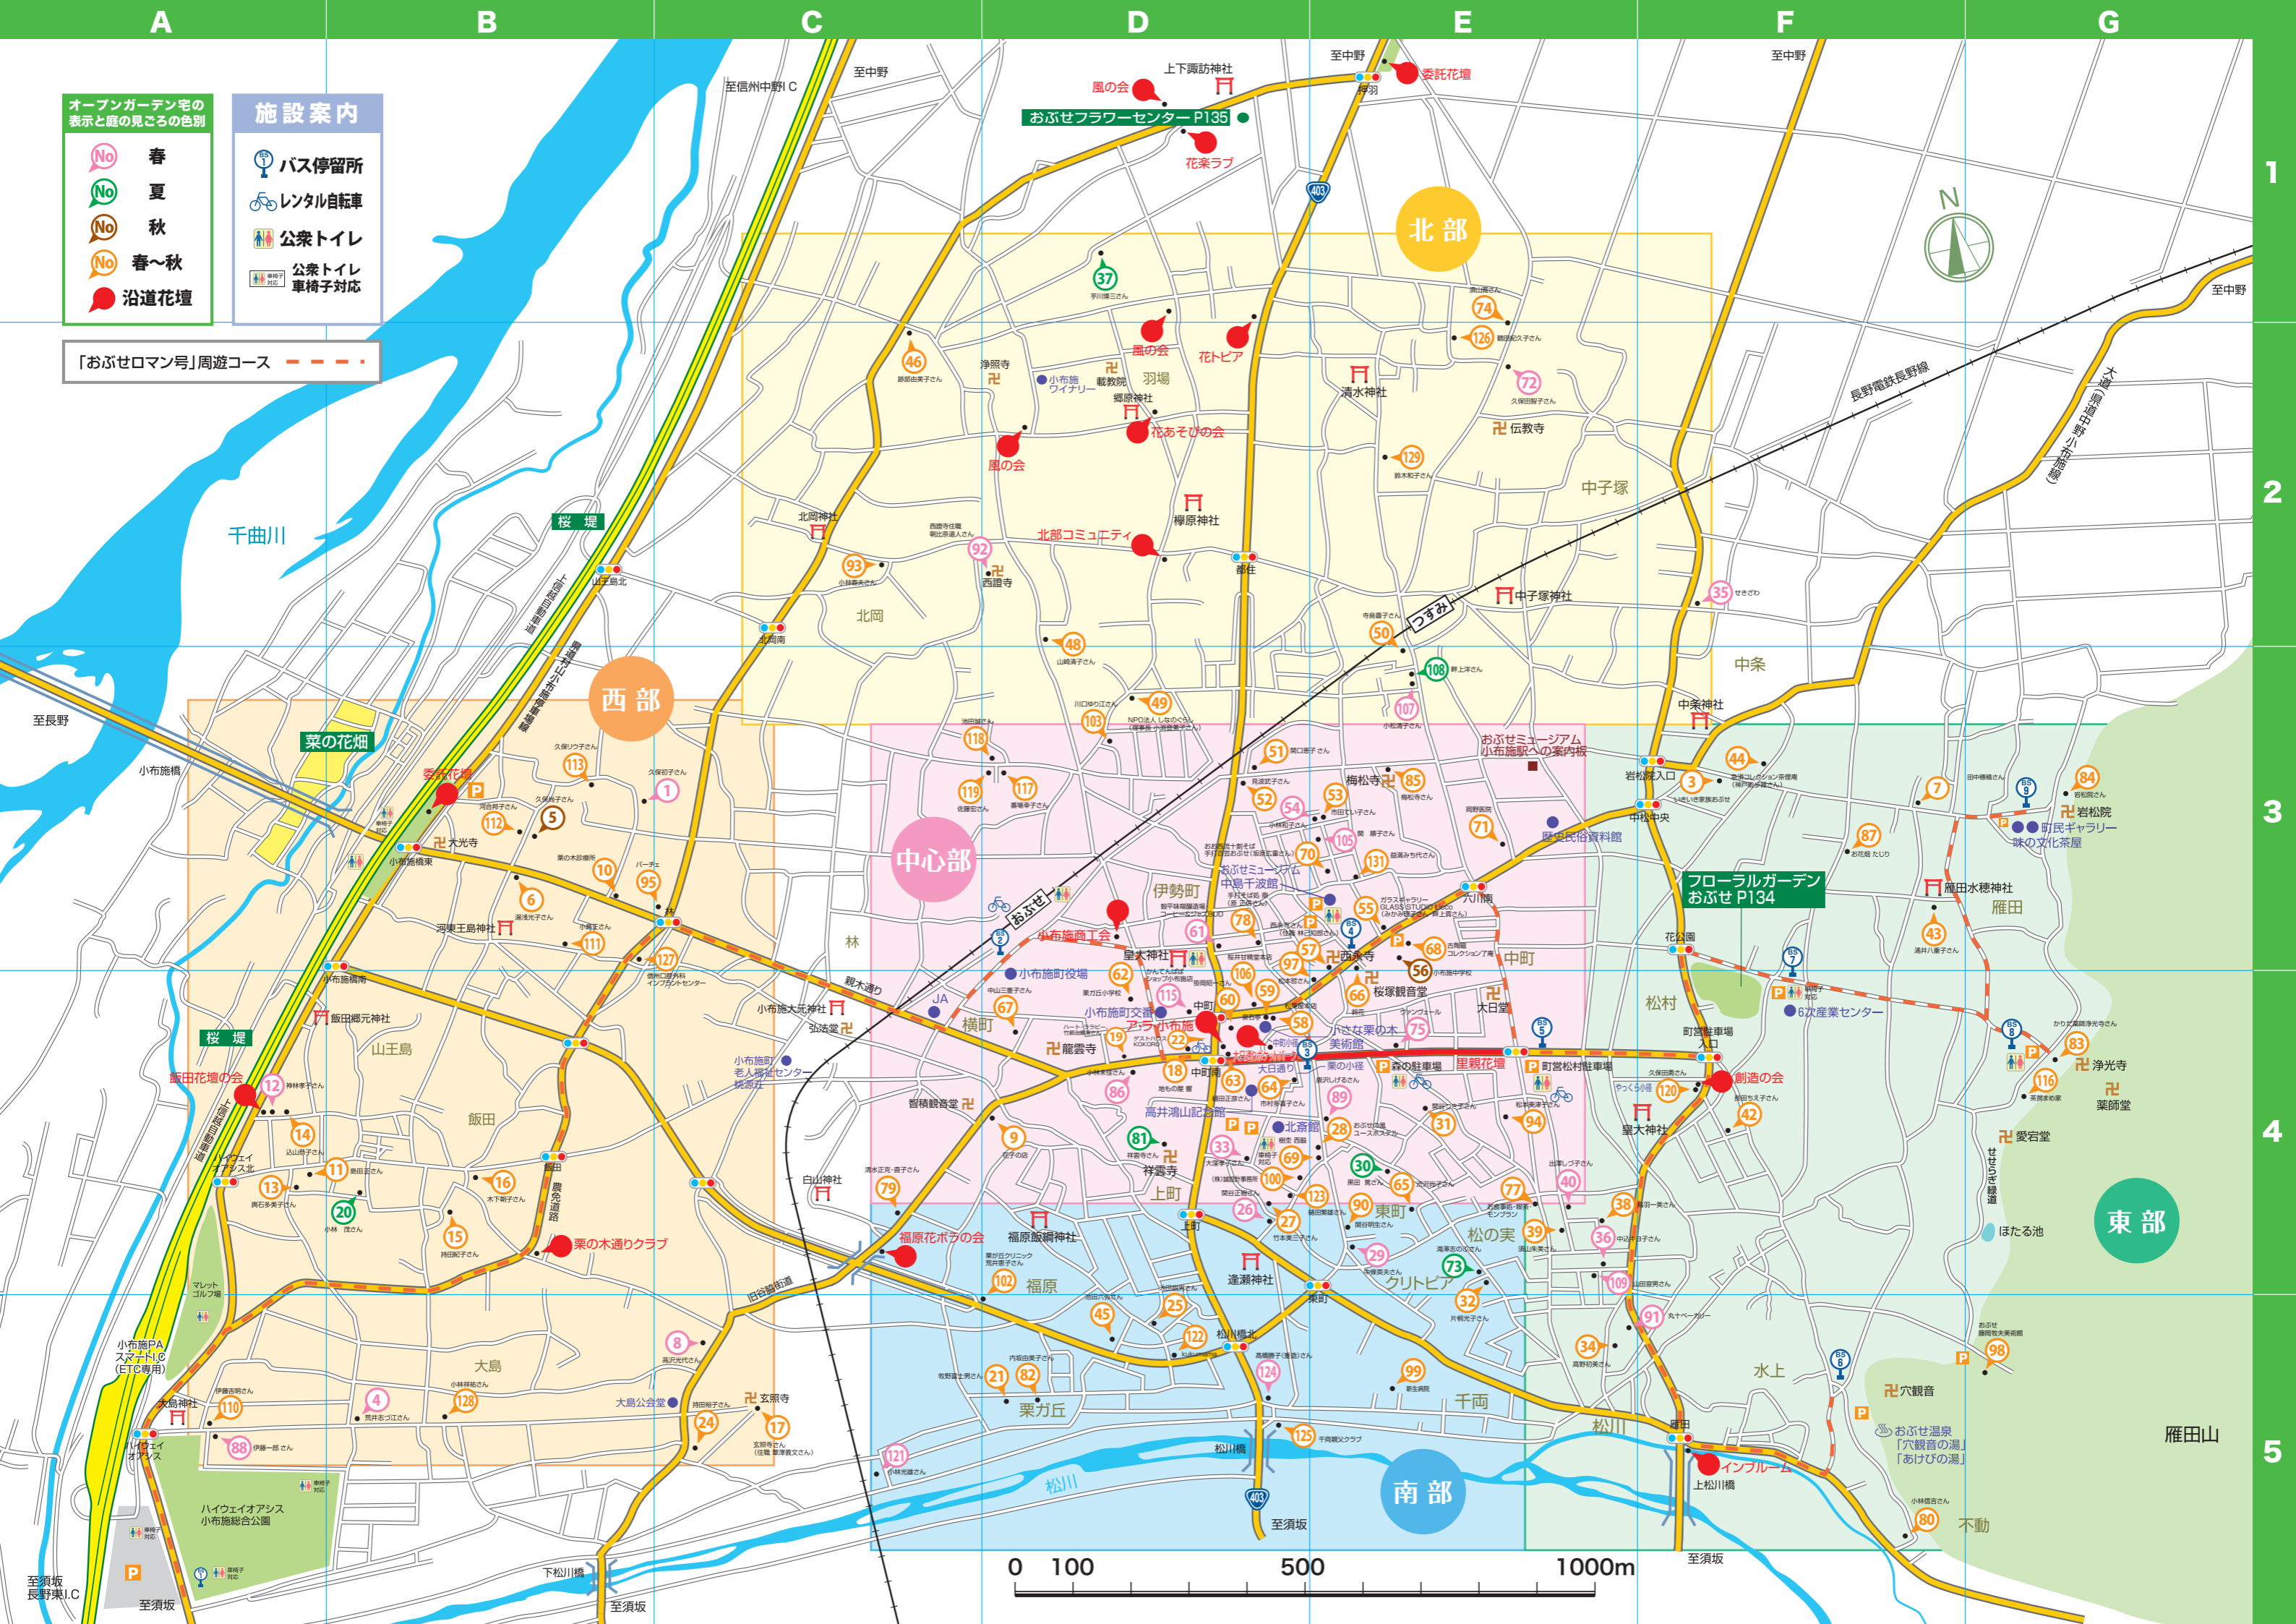

オープンガーデン宅の表示と庭の見ごろの色別

- 春 (No)
- 夏 (No)
- 秋 (No)
- 春~秋 (No)
- 沿道花壇 (No)

施設案内

- バス停留所
- レンタル自転車
- 公衆トイレ
- 公衆トイレ 車椅子対応

「おぶせロマン号」周遊コース

東部